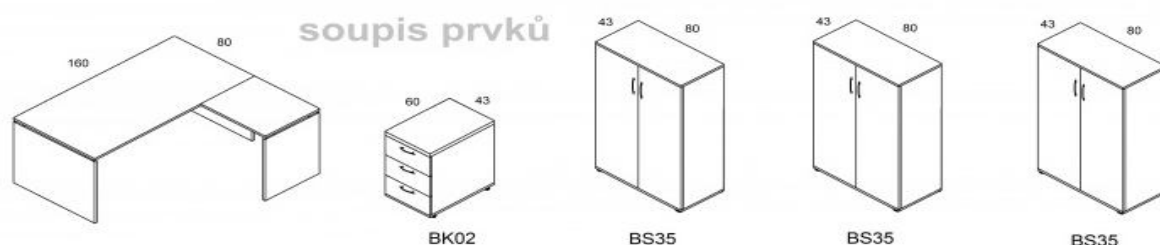

Sestava V8

Leader
Office.cz

1. Ceny nábytek:

		š*v*h	cena/1ks	ks	cena/celkem
V801	Stůl pracovní	180*75*80	4 990 Kč	1	4 990 Kč
V802	Stůl přídatný	180*75*81	2 350 Kč	1	2 350 Kč
BK02	Kontejner - 3 zásuvky	180*75*82	3 737 Kč	1	3 737 Kč
BS35	Skříňka střední	180*75*83	3 010 Kč	3	9 030 Kč