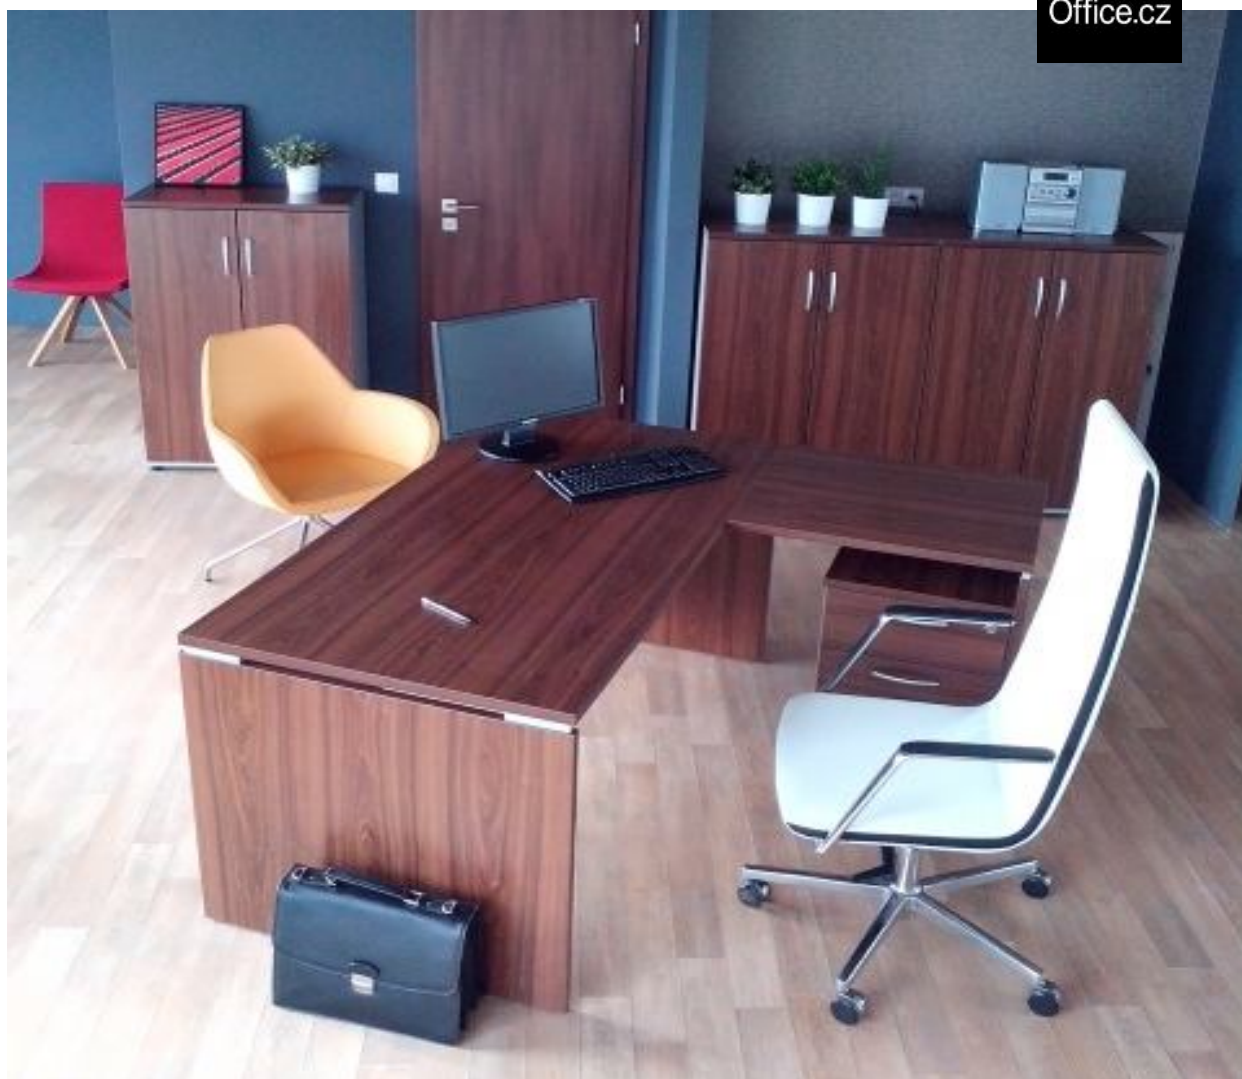

Sestava V8

Leader
Office.cz

1. Ceny nábytek:

		š*v*h	cena/1ks	ks	cena/celkem
V801	Stůl pracovní	180*75*80	4 990 Kč	1	4 990 Kč
V802	Stůl přídatný	180*75*81	2 350 Kč	1	2 350 Kč
BK02	Kontejner - 3 zásuvky	180*75*82	3 737 Kč	1	3 737 Kč
BS35	Skříňka střední	180*75*83	3 010 Kč	3	9 030 Kč